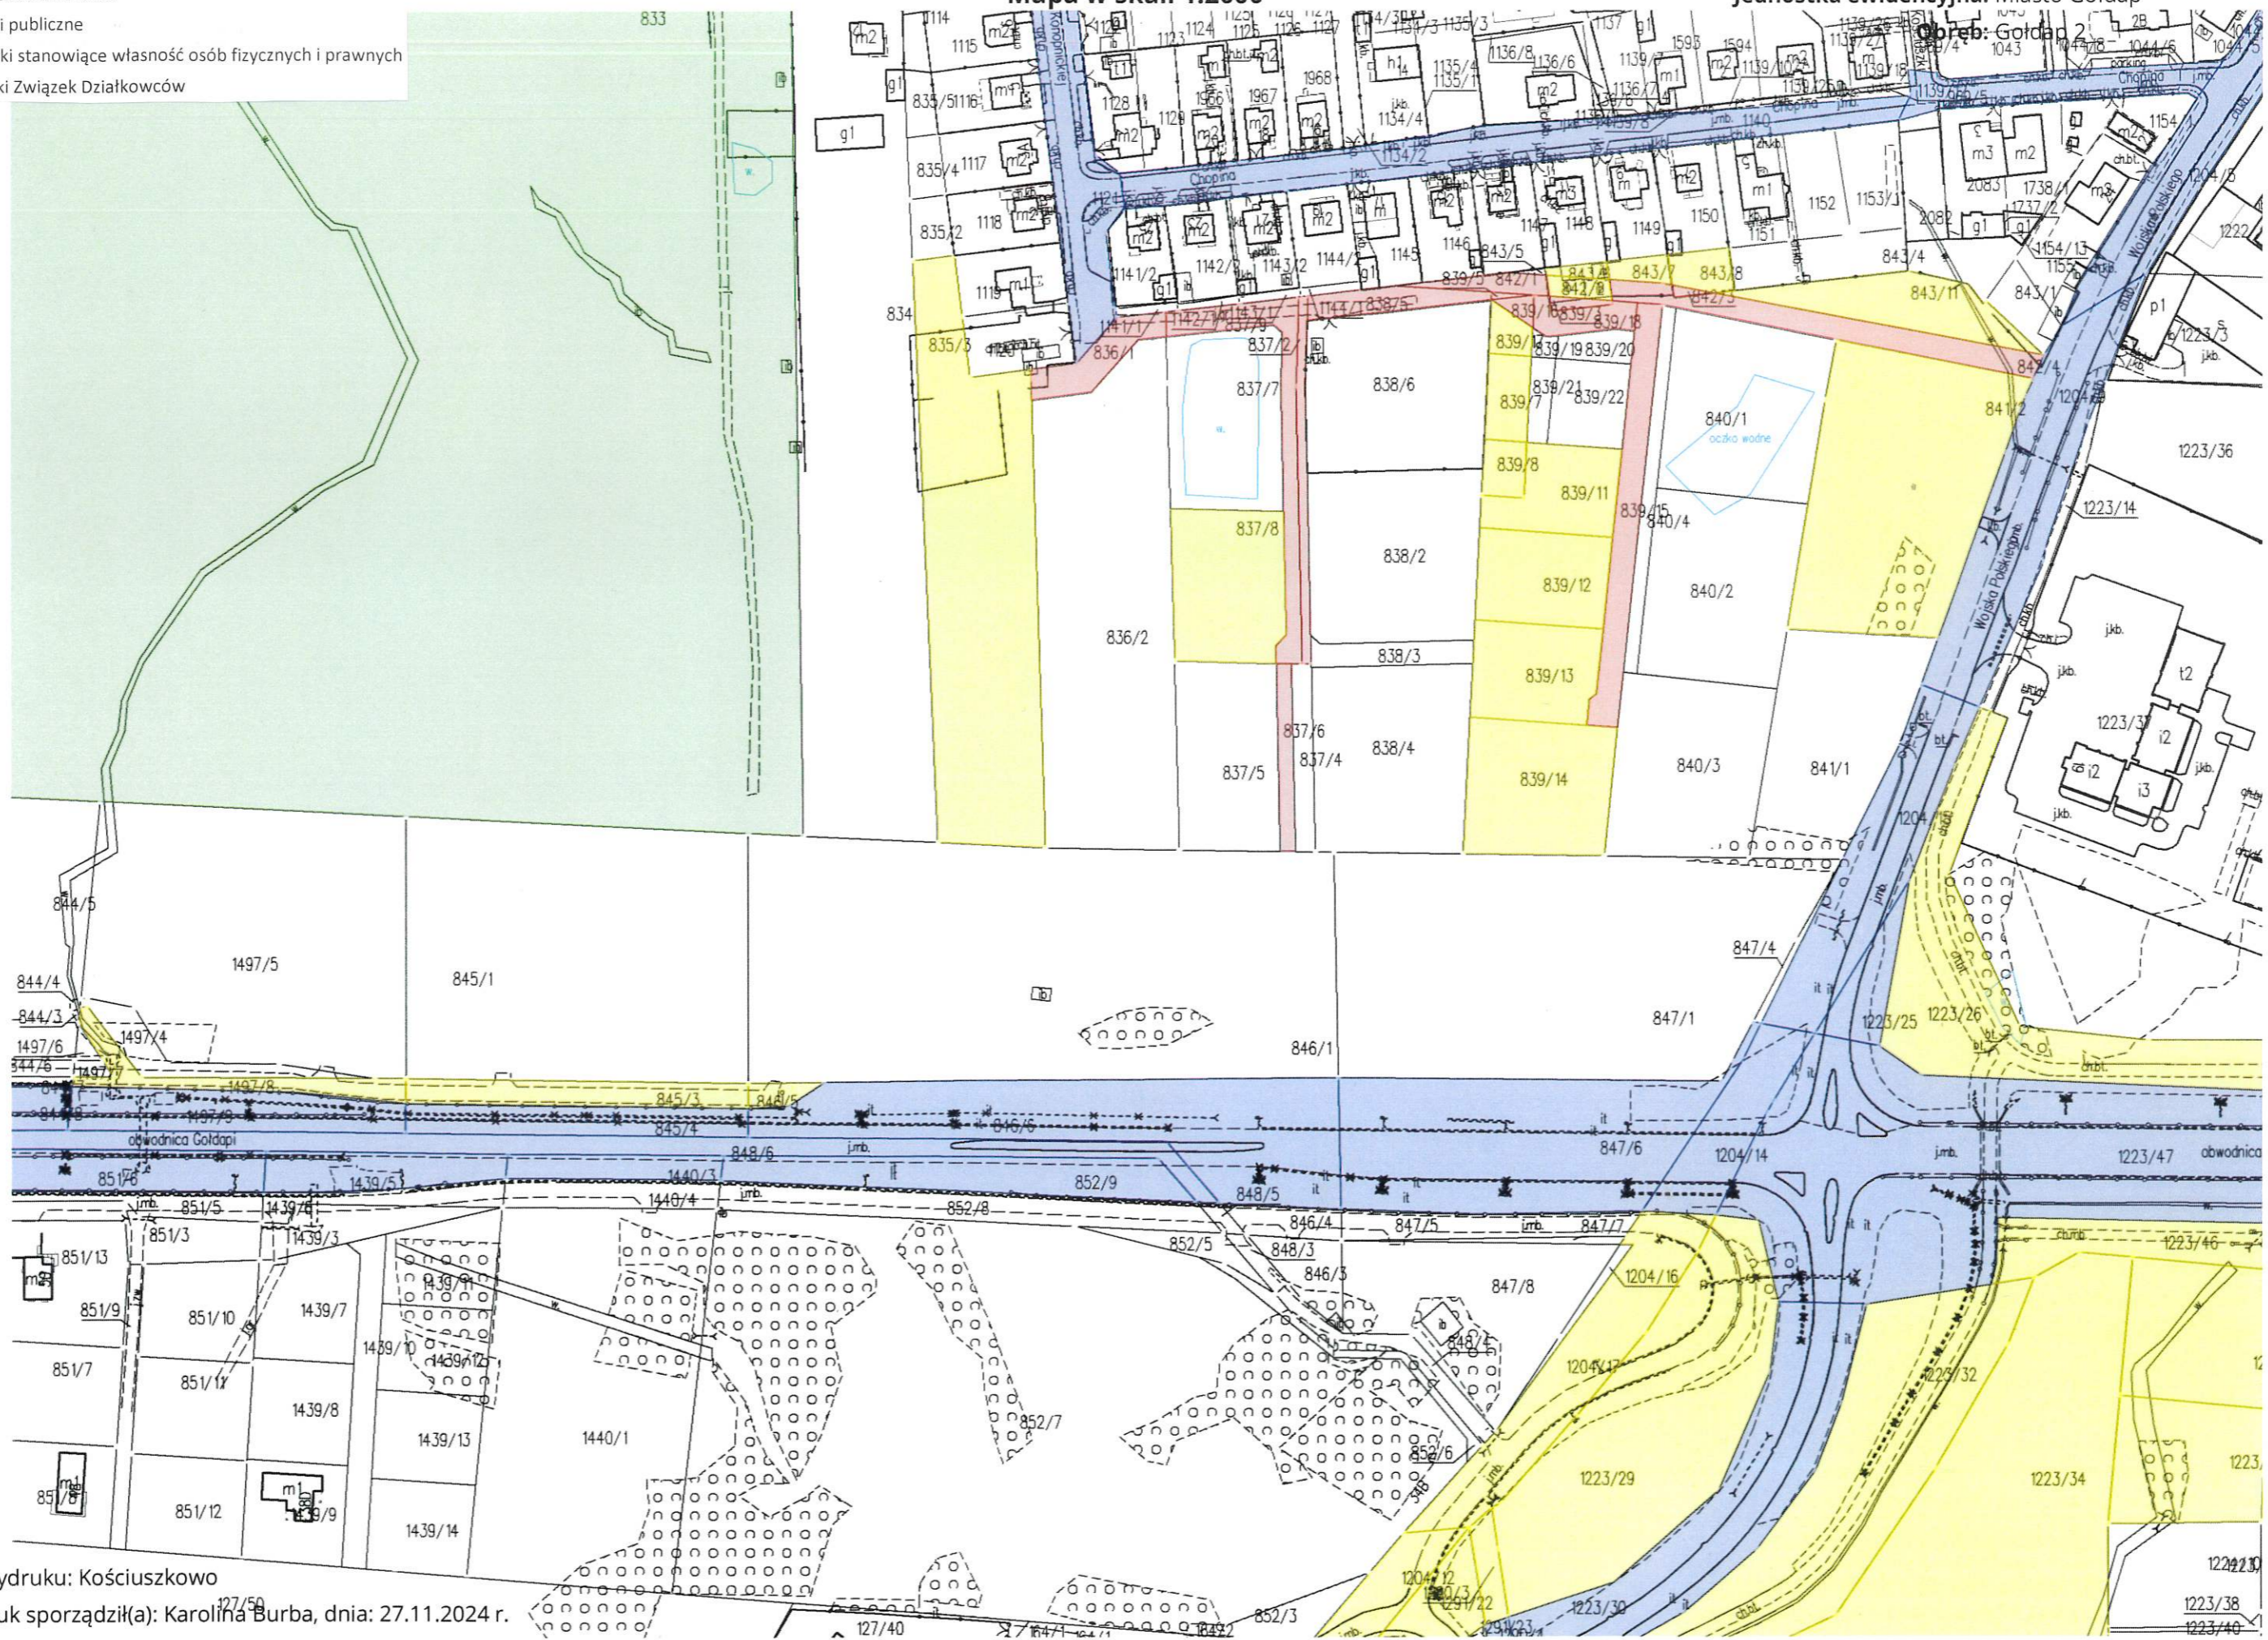

LEGENDA

- działki stanowiące własność Gminy Goldap
- projektowane ulice
- drogi publiczne
- działki stanowiące własność osób fizycznych i prawnych
- Polski Związek Działkowców

Mapa w skali 1:2000

Jednostka ewidencyjna: Miasto Goldap

Cel wydruku: Kościuszkowo

Wydruk sporządził(a): Karolina Burba, dnia: 27.11.2024 r.

127/50

127/40

127/41

127/42

127/43

127/44

127/45

127/46

127/47

127/48

127/49

127/50